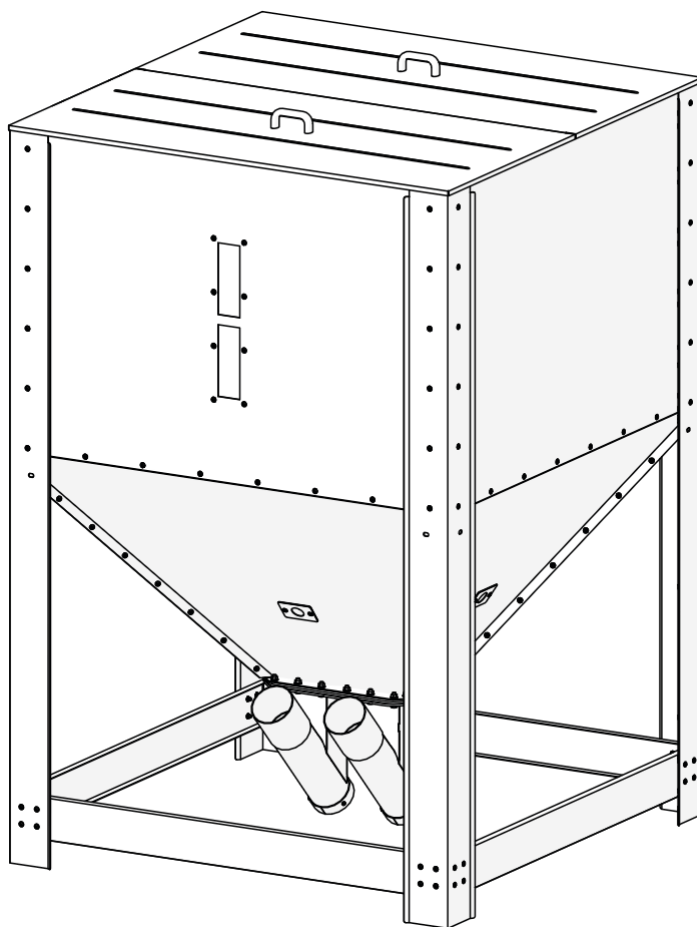

Instrukcja montażu zbiornika / Installation manual of the tank

1540 L v 01

30 min

SL/PZ 2

SL/PZ 2

Nr / No. 8

Nr / No. 13

Nr / No. 1
1 szt. / pc