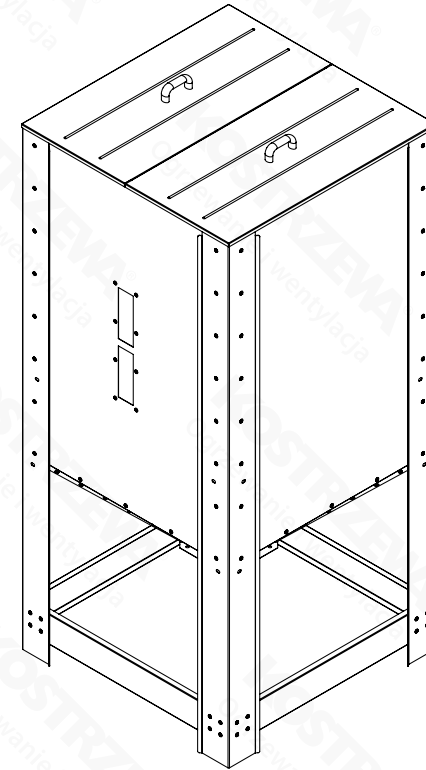

Dimensions - Reservoir 850L

KOSTRZEWA[®]	
DZIAŁ KONSTRUKCYJNY	
NAZWA/OPIS: Zbiornik Platinum Bio 850L	
DATA: 21.05.2024	SKALA: 1:10
Dokumentacja konstrukcyjna jest własnością firmy Kostrzewa, jakiegokolwiek kopiowanie bez zgody właściciela jest nielegalne!	