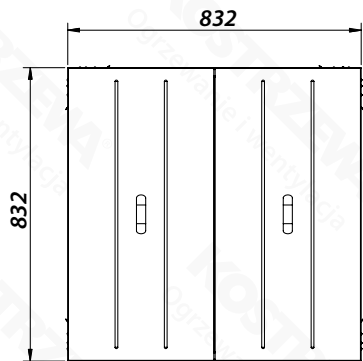

Dimensions - Reservoir 850L

KOSTRZEWA[®]	
DZIAŁ KONSTRUKCYJNY	
NAZWA/OPIS: Zbiornik Platinum Bio 850L	
DATA: 21.05.2024	SKALA: 1:10
Dokumentacja konstrukcyjna jest własnością firmy Kostrzewa, jakiegokolwiek kopiowanie bez zgody właściciela jest nielegalne!	