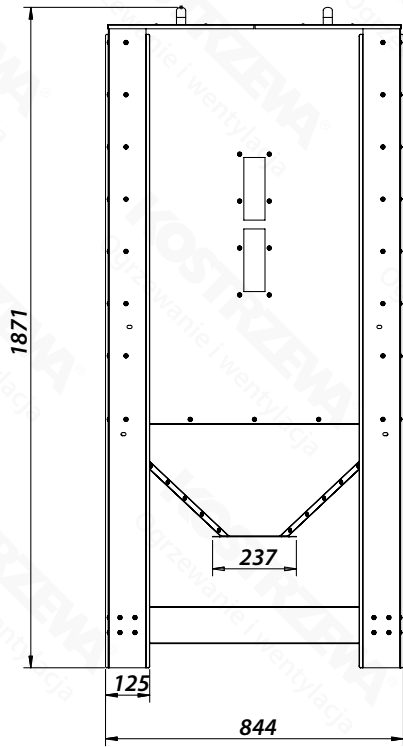

Dimensions - Reservoir 850L

KOSTRZEWA[®]	
DZIAŁ KONSTRUKCYJNY	
NAZWA/OPIS: Zbiornik Platinum Bio 850L	
DATA: 21.05.2024	SKALA: 1:10
Dokumentacja konstrukcyjna jest własnością firmy Kostrzewa, jakiegokolwiek kopiowanie bez zgody właściciela jest nielegalne!	