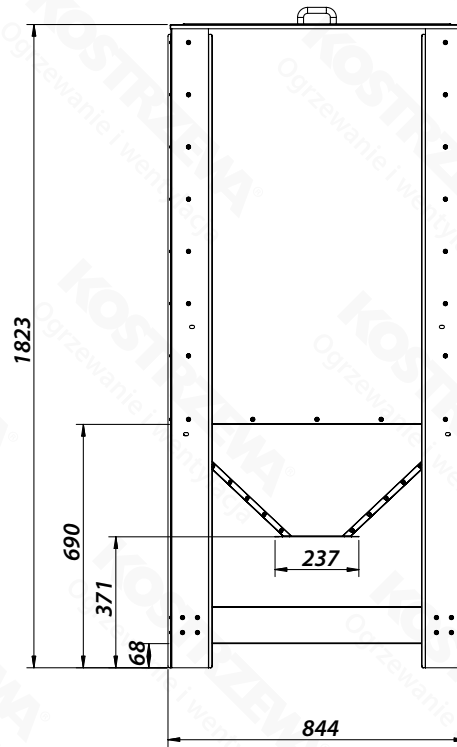

Dimensions - Reservoir 850L

KOSTRZEWA[®]	
DZIAŁ KONSTRUKCYJNY	
NAZWA/OPIS: Zbiornik Platinum Bio 850L	
DATA: 21.05.2024	SKALA: 1:10
Dokumentacja konstrukcyjna jest własnością firmy Kostrzewa, jakiegokolwiek kopiowanie bez zgody właściciela jest nielegalne!	