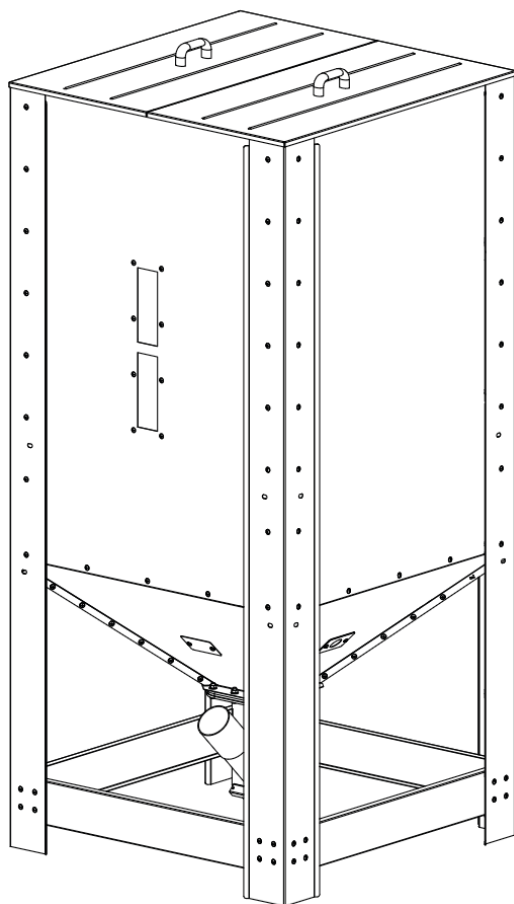

Instrukcja montażu zbiornika / Installation manual of the tank

470 L

30 min

SL/PZ 2

SL/PZ 2

Nr / No. 8

Nr / No. 13

Nr / No. 1
1 szt. / pc